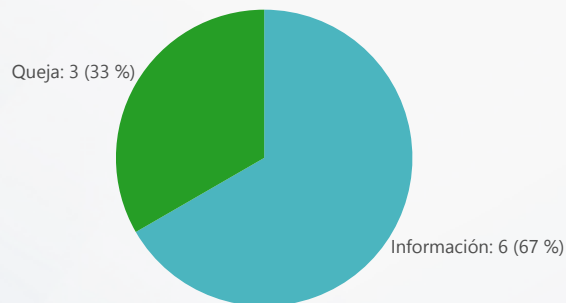

Entidad: Instituto de Mercadeo Agro...
 Area: All
 Tipo: All
 Desde: January, 2019
 Hasta: January, 2019

TOTAL DE SERVICIOS SOLICITADOS

TIPO DE SERVICIOS SOLICITADOS

TOP 3 SERVICIOS SOLICITADOS

DE EFECTIVIDAD DEL PROCESO

20 % DE RESOLUCIÓN FUERA DE LOS SLA

ORIGEN DE SERVICIOS SOLICITADOS

ESTATUS ACTIVOS

TOP 3 SERVICIOS VENCIDOS

SERVICIOS VENCIDOS POR PROVINCIA

Svc Solicitados	Svc Activos	% Svc Activos	Svc Vencidos	% Svc Vencidos	Svc Cerrados	% Svc Cerrados	% Efect Proceso	Efect Pro	% Resolución Tarde	Res Tarde
712	2	0 %			710	100 %	50 %	●	14 %	●