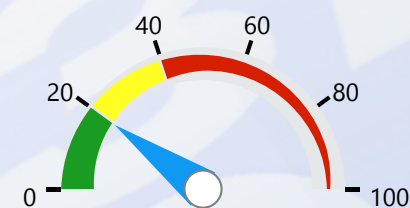

20 % DE RESOLUCIÓN FUERA DE LOS SLA

ORIGEN DE SERVICIOS SOLICITADOS

ESTATUS ACTIVOS

TOP 3 SERVICIOS VENCIDOS

SERVICIOS VENCIDOS POR PROVINCIA

Svc Solicitados	Svc Activos	% Svc Activos	Svc Vencidos	% Svc Vencidos	Svc Cerrados	% Svc Cerrados	% Efect Proceso	Efect Pro	% Resolución Tarde	Res Tarde
712	2	0 %			710	100 %	50 %	●	14 %	●