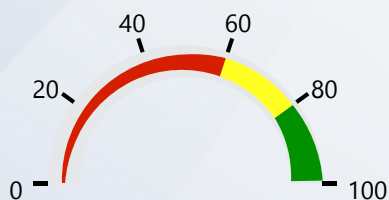

20 % DE RESOLUCIÓN FUERA DE LOS SLA

ORIGEN DE SERVICIOS SOLICITADOS

ESTATUS ACTIVOS

TOP 3 SERVICIOS VENCIDOS

SERVICIOS VENCIDOS POR PROVINCIA

Svc Solicitados	Svc Activos	% Svc Activos	Svc Vencidos	% Svc Vencidos	Svc Cerrados	% Svc Cerrados	% Efect Proceso	Efect Pro	% Resolución Tarde	Res Tarde
712	2	0 %			710	100 %	50 %	●	14 %	●