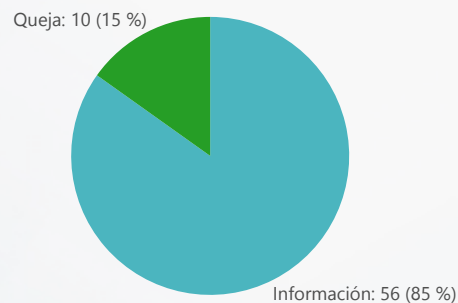

Entidad: Instituto de Mercadeo Agro...  
 Area: All  
 Tipo: All  
 Desde: December, 2018  
 Hasta: December, 2018

**TOTAL DE SERVICIOS SOLICITADOS**

**TIPO DE SERVICIOS SOLICITADOS**

**TOP 3 SERVICIOS SOLICITADOS**

**DE EFECTIVIDAD DEL PROCESO**

**4 % DE RESOLUCIÓN FUERA DE LOS SLA**

**ORIGEN DE SERVICIOS SOLICITADOS**

**ESTATUS ACTIVOS**

**TOP 3 SERVICIOS VENCIDOS**

**SERVICIOS VENCIDOS POR PROVINCIA**

Svc Solicitados	Svc Activos	% Svc Activos	Svc Vencidos	% Svc Vencidos	Svc Cerrados	% Svc Cerrados	% Efect Proceso	Efect Pro	% Resolución Tarde	Res Tarde
703	3	0 %			700	100 %	33 %	<span style="color: red;">●</span>	14 %	<span style="color: green;">●</span>