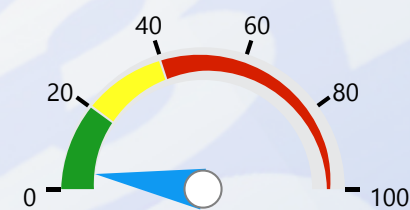

**DE EFECTIVIDAD DEL PROCESO**

**4 % DE RESOLUCIÓN FUERA DE LOS SLA**

**ORIGEN DE SERVICIOS SOLICITADOS**

**ESTATUS ACTIVOS**

**TOP 3 SERVICIOS VENCIDOS**

**SERVICIOS VENCIDOS POR PROVINCIA**

Svc Solicitados	Svc Activos	% Svc Activos	Svc Vencidos	% Svc Vencidos	Svc Cerrados	% Svc Cerrados	% Efect Proceso	Efect Pro	% Resolución Tarde	Res Tarde
703	3	0 %			700	100 %	33 %	<span style="color: red;">●</span>	14 %	<span style="color: green;">●</span>