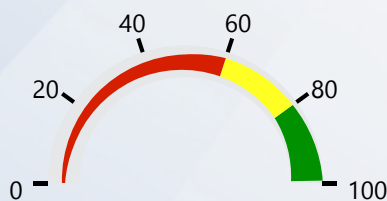

**DE EFECTIVIDAD DEL PROCESO**

**4 % DE RESOLUCIÓN FUERA DE LOS SLA**

**ORIGEN DE SERVICIOS SOLICITADOS**

**ESTATUS ACTIVOS**

**TOP 3 SERVICIOS VENCIDOS**

**SERVICIOS VENCIDOS POR PROVINCIA**

Svc Solicitados	Svc Activos	% Svc Activos	Svc Vencidos	% Svc Vencidos	Svc Cerrados	% Svc Cerrados	% Efect Proceso	Efect Pro	% Resolución Tarde	Res Tarde
703	3	0 %			700	100 %	33 %	<span style="color: red;">●</span>	14 %	<span style="color: green;">●</span>