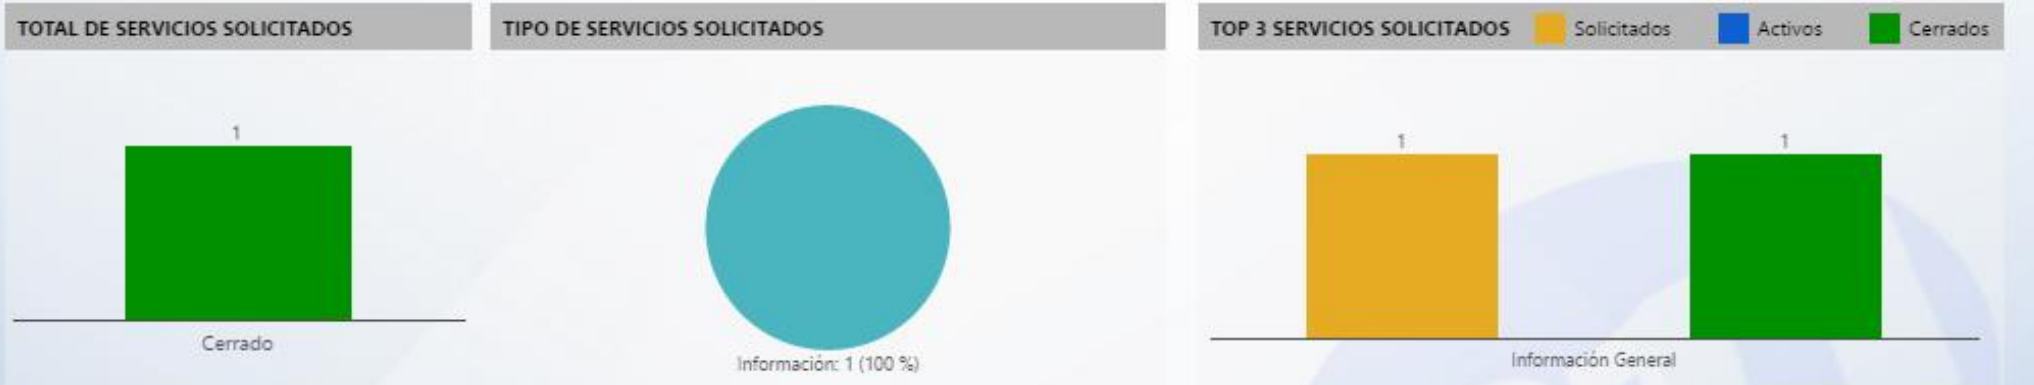

Entidad: Instituto de Mercadeo Agro...
 Area: All
 Tipo: All
 Desde: July, 2018
 Hasta: Open Range Boundary

Svc Solicitados	Svc Activos	% Svc Activos	Svc Vencidos	% Svc Vencidos	Svc Cerrados	% Svc Cerrados	% Efect Proceso	Efect Pro	% Resolución Tarde	Res Tarde
621	1	0 %			620	100 %			16 %	