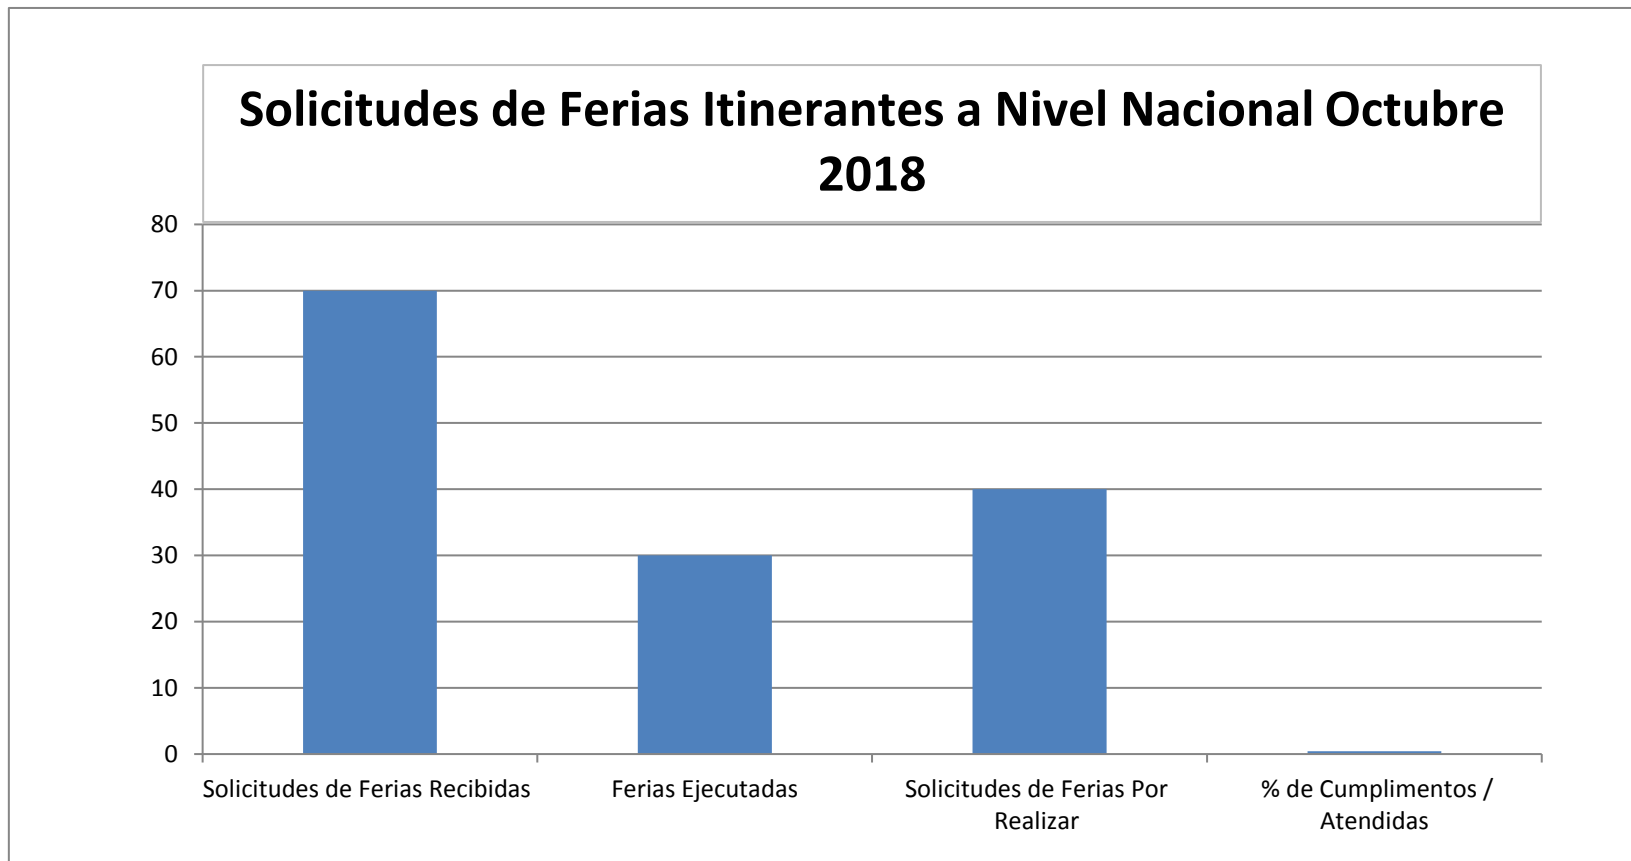

Gráfica de Solicitudes de Ferias Itinerantes a Nivel Nacional Mes de Octubre 2018

Solicitudes de Ferias Recibidas	Ferias Ejecutadas	Solicitudes de Ferias Por Realizar	% de Cumplimientos / Atendidas
70	30	40	43%

INSTITUTO DE MERCADEO AGROPECUARIO
PROGRAMA DE FERIAS LIBRES

Gráfica de Solicitudes de Ferias del mes de Octubre 2018
ÁREA METROPOLITANA

Solicitudes de Ferias Recibidas	Ferias Ejecutadas	Solicitudes de Ferias Por Realizar	% de Cumplimientos / Atendidas
60	83	8	138%