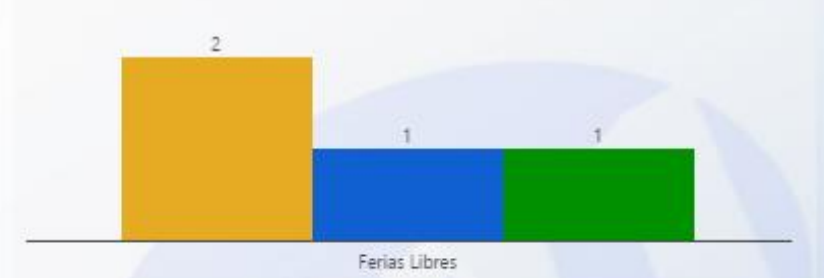

Entidad: Instituto de Mercadeo Agro...
 Area: All
 Tipo: All
 Desde: August, 2018
 Hasta: Open Range Boundary

TOTAL DE SERVICIOS SOLICITADOS

TIPO DE SERVICIOS SOLICITADOS

TOP 3 SERVICIOS SOLICITADOS

DE EFECTIVIDAD DEL PROCESO

DE RESOLUCIÓN FUERA DE LOS SLA

ORIGEN DE SERVICIOS SOLICITADOS

ESTATUS ACTIVOS

TOP 3 SERVICIOS VENCIDOS **SERVICIOS VENCIDOS POR PROVINCIA**

Svc Solicitados	Svc Activos	% Svc Activos	Svc Vencidos	% Svc Vencidos	Svc Cerrados	% Svc Cerrados	% Efect Proceso	Efect Pro	% Resolución Tarde	Res Tarde
625	2	0 %	1	50 %	623	100 %		●	16 %	●