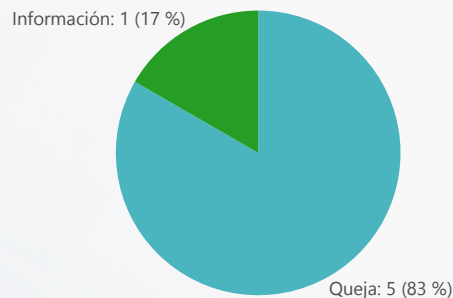

Entidad: Instituto de Mercadeo Agro...
 Area: All
 Tipo: All
 Desde: 10/01/2018
 Hasta: 10/31/2018

TOTAL DE SERVICIOS SOLICITADOS

TIPO DE SERVICIOS SOLICITADOS

TOP 3 SERVICIOS SOLICITADOS

50 % DE EFECTIVIDAD DEL PROCESO

DE RESOLUCIÓN FUERA DE LOS SLA

ORIGEN DE SERVICIOS SOLICITADOS

ESTATUS ACTIVOS

TOP 3 SERVICIOS VENCIDOS

SERVICIOS VENCIDOS POR PROVINCIA

Svc Solicitados	Svc Activos	% Svc Activos	Svc Vencidos	% Svc Vencidos	Svc Cerrados	% Svc Cerrados	% Efect Proceso	Efect Pro	% Resolución Tarde	Res Tarde
635	4	1 %	2	50 %	631	99 %	25 %	●	15 %	●