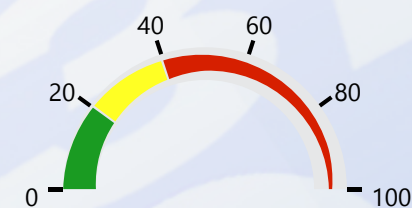

Entidad: Instituto de Mercadeo Agro...
 Area: All
 Tipo: All
 Desde: 10/01/2018
 Hasta: 10/31/2018

TOTAL DE SERVICIOS SOLICITADOS

TIPO DE SERVICIOS SOLICITADOS

TOP 3 SERVICIOS SOLICITADOS

50 % DE EFECTIVIDAD DEL PROCESO

DE RESOLUCIÓN FUERA DE LOS SLA

ORIGEN DE SERVICIOS SOLICITADOS

ESTATUS ACTIVOS

TOP 3 SERVICIOS VENCIDOS

SERVICIOS VENCIDOS POR PROVINCIA

Svc Solicitados	Svc Activos	% Svc Activos	Svc Vencidos	% Svc Vencidos	Svc Cerrados	% Svc Cerrados	% Efect Proceso	Efect Pro	% Resolución Tarde	Res Tarde
635	4	1 %	2	50 %	631	99 %	25 %	●	15 %	●