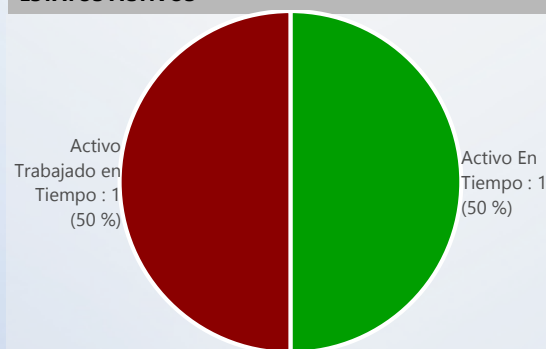

Entidad: Instituto de Mercadeo Agro...
 Area: All
 Tipo: All
 Desde: 10/01/2018
 Hasta: 10/31/2018

TOTAL DE SERVICIOS SOLICITADOS

TIPO DE SERVICIOS SOLICITADOS

TOP 3 SERVICIOS SOLICITADOS

50 % DE EFECTIVIDAD DEL PROCESO

DE RESOLUCIÓN FUERA DE LOS SLA

ORIGEN DE SERVICIOS SOLICITADOS

ESTATUS ACTIVOS

TOP 3 SERVICIOS VENCIDOS

SERVICIOS VENCIDOS POR PROVINCIA

Svc Solicitados	Svc Activos	% Svc Activos	Svc Vencidos	% Svc Vencidos	Svc Cerrados	% Svc Cerrados	% Efect Proceso	Efect Pro	% Resolución Tarde	Res Tarde
635	4	1 %	2	50 %	631	99 %	25 %	●	15 %	●