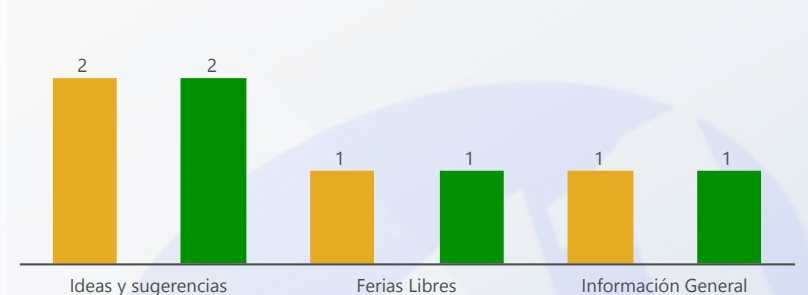

Entidad: Instituto de Mercadeo Agro...
 Area: All
 Tipo: All
 Desde: 10/01/2018
 Hasta: 10/31/2018

TOTAL DE SERVICIOS SOLICITADOS

TIPO DE SERVICIOS SOLICITADOS

TOP 3 SERVICIOS SOLICITADOS

50 % DE EFECTIVIDAD DEL PROCESO

DE RESOLUCIÓN FUERA DE LOS SLA

ORIGEN DE SERVICIOS SOLICITADOS

ESTATUS ACTIVOS

TOP 3 SERVICIOS VENCIDOS

SERVICIOS VENCIDOS POR PROVINCIA

Svc Solicitados	Svc Activos	% Svc Activos	Svc Vencidos	% Svc Vencidos	Svc Cerrados	% Svc Cerrados	% Efect Proceso	Efect Pro	% Resolución Tarde	Res Tarde
635	4	1 %	2	50 %	631	99 %	25 %	●	15 %	●