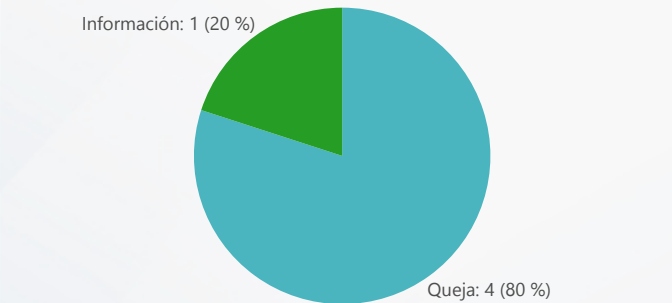

Entidad: Instituto de Mercadeo Agro...
 Area: All
 Tipo: All
 Desde: 05/01/2018
 Hasta: 05/31/2018

TOTAL DE SERVICIOS SOLICITADOS

TIPO DE SERVICIOS SOLICITADOS

TOP 3 SERVICIOS SOLICITADOS

DE EFECTIVIDAD DEL PROCESO

25 % DE RESOLUCIÓN FUERA DE LOS SLA

ORIGEN DE SERVICIOS SOLICITADOS

ESTATUS ACTIVOS

TOP 3 SERVICIOS VENCIDOS

SERVICIOS VENCIDOS POR PROVINCIA

Svc Solicitados	Svc Activos	% Svc Activos	Svc Vencidos	% Svc Vencidos	Svc Cerrados	% Svc Cerrados	% Efect Proceso	Efect Pro	% Resolución Tarde	Res Tarde
621	1	0 %			620	100 %			16 %	