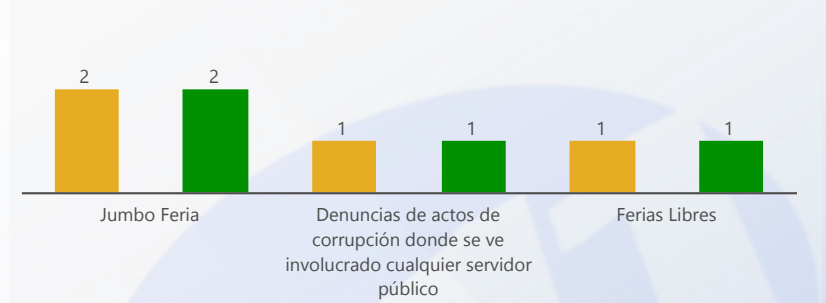

Entidad: Instituto de Mercadeo Agro...
 Area: All
 Tipo: All
 Desde: 05/01/2018
 Hasta: 05/31/2018

TOTAL DE SERVICIOS SOLICITADOS

TIPO DE SERVICIOS SOLICITADOS

TOP 3 SERVICIOS SOLICITADOS

DE EFECTIVIDAD DEL PROCESO

25 % DE RESOLUCIÓN FUERA DE LOS SLA

ORIGEN DE SERVICIOS SOLICITADOS

ESTATUS ACTIVOS

TOP 3 SERVICIOS VENCIDOS

SERVICIOS VENCIDOS POR PROVINCIA

Svc Solicitados	Svc Activos	% Svc Activos	Svc Vencidos	% Svc Vencidos	Svc Cerrados	% Svc Cerrados	% Efect Proceso	Efect Pro	% Resolución Tarde	Res Tarde
621	1	0 %			620	100 %			16 %	