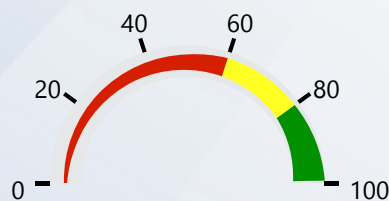

DE RESOLUCIÓN FUERA DE LOS SLA

ORIGEN DE SERVICIOS SOLICITADOS

ESTATUS ACTIVOS

TOP 3 SERVICIOS VENCIDOS

SERVICIOS VENCIDOS POR PROVINCIA

Svc Solicitados	Svc Activos	% Svc Activos	Svc Vencidos	% Svc Vencidos	Svc Cerrados	% Svc Cerrados	% Efect Proceso	Efect Pro	% Resolución Tarde	Res Tarde
621	1	0 %			620	100 %			16 %	