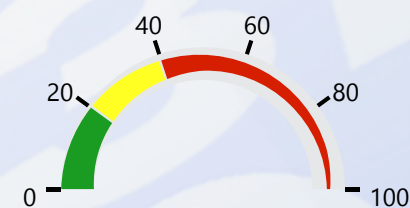

DE RESOLUCIÓN FUERA DE LOS SLA

ORIGEN DE SERVICIOS SOLICITADOS

ESTATUS ACTIVOS

TOP 3 SERVICIOS VENCIDOS

SERVICIOS VENCIDOS POR PROVINCIA

Svc Solicitados	Svc Activos	% Svc Activos	Svc Vencidos	% Svc Vencidos	Svc Cerrados	% Svc Cerrados	% Efect Proceso	Efect Pro	% Resolución Tarde	Res Tarde
621	1	0 %			620	100 %			16 %	