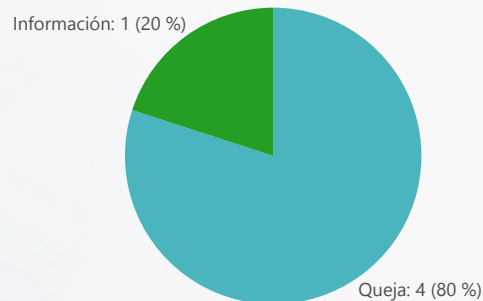

Entidad: Instituto de Mercadeo Agro...
 Area: All
 Tipo: All
 Desde: 03/01/2018
 Hasta: 03/31/2018

TOTAL DE SERVICIOS SOLICITADOS

TIPO DE SERVICIOS SOLICITADOS

TOP 3 SERVICIOS SOLICITADOS

DE EFECTIVIDAD DEL PROCESO

DE RESOLUCIÓN FUERA DE LOS SLA

ORIGEN DE SERVICIOS SOLICITADOS

ESTATUS ACTIVOS

TOP 3 SERVICIOS VENCIDOS

SERVICIOS VENCIDOS POR PROVINCIA

Svc Solicitados	Svc Activos	% Svc Activos	Svc Vencidos	% Svc Vencidos	Svc Cerrados	% Svc Cerrados	% Efect Proceso	Efect Pro	% Resolución Tarde	Res Tarde
621	1	0 %			620	100 %			16 %	