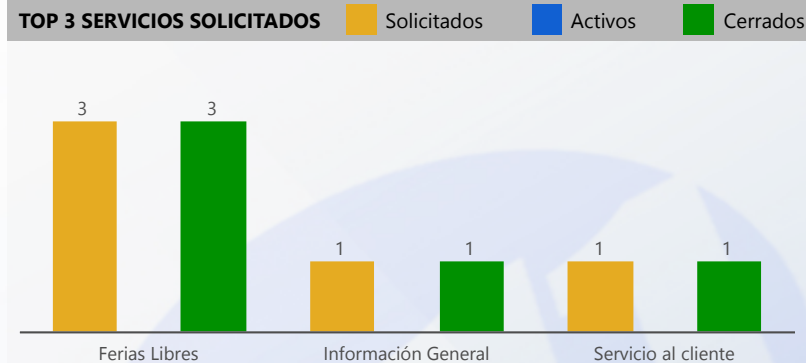

Entidad: Instituto de Mercadeo Agro...
 Area: All
 Tipo: All
 Desde: 03/01/2018
 Hasta: 03/31/2018

TOTAL DE SERVICIOS SOLICITADOS

TIPO DE SERVICIOS SOLICITADOS

TOP 3 SERVICIOS SOLICITADOS

DE EFECTIVIDAD DEL PROCESO

DE RESOLUCIÓN FUERA DE LOS SLA

ORIGEN DE SERVICIOS SOLICITADOS

ESTATUS ACTIVOS

TOP 3 SERVICIOS VENCIDOS

SERVICIOS VENCIDOS POR PROVINCIA

Svc Solicitados	Svc Activos	% Svc Activos	Svc Vencidos	% Svc Vencidos	Svc Cerrados	% Svc Cerrados	% Efect Proceso	Efect Pro	% Resolución Tarde	Res Tarde
621	1	0 %			620	100 %			16 %	