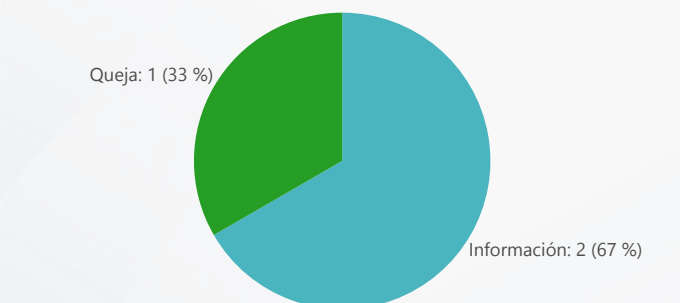

Entidad: Instituto de Mercadeo Agro...
 Area: All
 Tipo: All
 Desde: 06/01/2018
 Hasta: 06/30/2018

TOTAL DE SERVICIOS SOLICITADOS

TIPO DE SERVICIOS SOLICITADOS

TOP 3 SERVICIOS SOLICITADOS

DE EFECTIVIDAD DEL PROCESO

DE RESOLUCIÓN FUERA DE LOS SLA

ORIGEN DE SERVICIOS SOLICITADOS

ESTATUS ACTIVOS

TOP 3 SERVICIOS VENCIDOS **SERVICIOS VENCIDOS POR PROVINCIA**

Svc Solicitados	Svc Activos	% Svc Activos	Svc Vencidos	% Svc Vencidos	Svc Cerrados	% Svc Cerrados	% Efect Proceso	Efect Pro	% Resolución Tarde	Res Tarde
621	1	0 %			620	100 %			16 %	