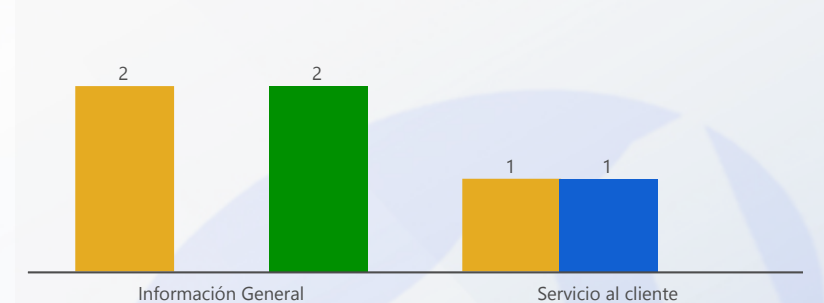

Entidad: Instituto de Mercadeo Agro...
 Area: All
 Tipo: All
 Desde: 06/01/2018
 Hasta: 06/30/2018

TOTAL DE SERVICIOS SOLICITADOS

TIPO DE SERVICIOS SOLICITADOS

TOP 3 SERVICIOS SOLICITADOS

DE EFECTIVIDAD DEL PROCESO

DE RESOLUCIÓN FUERA DE LOS SLA

ORIGEN DE SERVICIOS SOLICITADOS

ESTATUS ACTIVOS

TOP 3 SERVICIOS VENCIDOS **SERVICIOS VENCIDOS POR PROVINCIA**

Svc Solicitados	Svc Activos	% Svc Activos	Svc Vencidos	% Svc Vencidos	Svc Cerrados	% Svc Cerrados	% Efect Proceso	Efect Pro	% Resolución Tarde	Res Tarde
621	1	0 %			620	100 %			16 %	