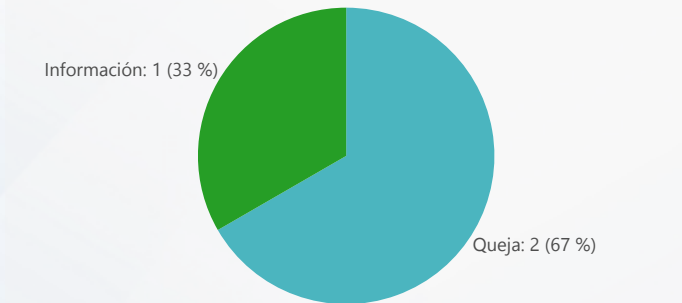

Entidad: Instituto de Mercadeo Agro...
 Area: All
 Tipo: All
 Desde: 02/01/2018
 Hasta: 02/28/2018

TOTAL DE SERVICIOS SOLICITADOS

TIPO DE SERVICIOS SOLICITADOS

TOP 3 SERVICIOS SOLICITADOS

DE EFECTIVIDAD DEL PROCESO

DE RESOLUCIÓN FUERA DE LOS SLA

ORIGEN DE SERVICIOS SOLICITADOS

ESTATUS ACTIVOS

TOP 3 SERVICIOS VENCIDOS

SERVICIOS VENCIDOS POR PROVINCIA

Svc Solicitados	Svc Activos	% Svc Activos	Svc Vencidos	% Svc Vencidos	Svc Cerrados	% Svc Cerrados	% Efect Proceso	Efect Pro	% Resolución Tarde	Res Tarde
621	1	0 %			620	100 %			16 %	