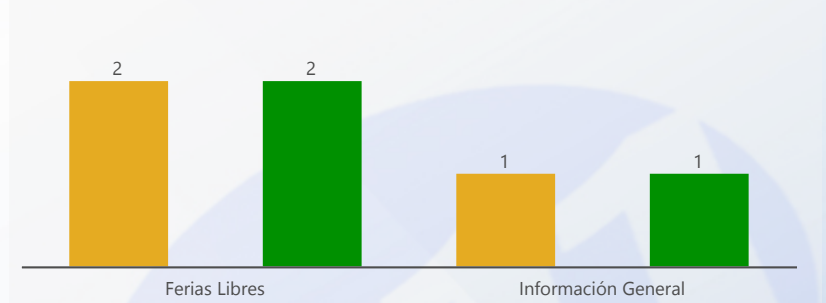

Entidad: Instituto de Mercadeo Agro...
 Area: All
 Tipo: All
 Desde: 02/01/2018
 Hasta: 02/28/2018

TOTAL DE SERVICIOS SOLICITADOS

TIPO DE SERVICIOS SOLICITADOS

TOP 3 SERVICIOS SOLICITADOS

DE EFECTIVIDAD DEL PROCESO

DE RESOLUCIÓN FUERA DE LOS SLA

ORIGEN DE SERVICIOS SOLICITADOS

ESTATUS ACTIVOS

TOP 3 SERVICIOS VENCIDOS

SERVICIOS VENCIDOS POR PROVINCIA

Svc Solicitados	Svc Activos	% Svc Activos	Svc Vencidos	% Svc Vencidos	Svc Cerrados	% Svc Cerrados	% Efect Proceso	Efect Pro	% Resolución Tarde	Res Tarde
621	1	0 %			620	100 %			16 %	