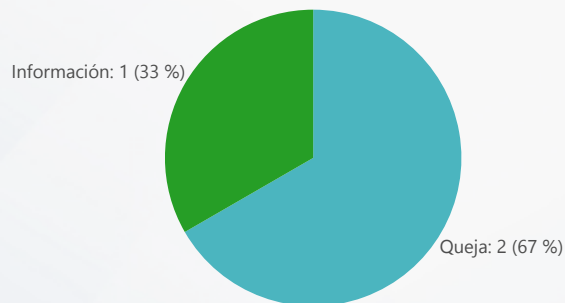

Entidad: Instituto de Mercadeo Agro...
 Area: All
 Tipo: All
 Desde: 01/01/2018
 Hasta: 01/31/2018

TOTAL DE SERVICIOS SOLICITADOS

TIPO DE SERVICIOS SOLICITADOS

TOP 3 SERVICIOS SOLICITADOS

DE EFECTIVIDAD DEL PROCESO

DE RESOLUCIÓN FUERA DE LOS SLA

ORIGEN DE SERVICIOS SOLICITADOS

ESTATUS ACTIVOS

TOP 3 SERVICIOS VENCIDOS

SERVICIOS VENCIDOS POR PROVINCIA

| Svc Solicitados | Svc Activos | % Svc Activos | Svc Vencidos | % Svc Vencidos | Svc Cerrados | % Svc Cerrados | % Efect Proceso | Efect Pro | % Resolución Tarde | Res Tarde |
|-----------------|-------------|---------------|--------------|----------------|--------------|----------------|-----------------|-----------|--------------------|-----------|
| 621 | 1 | 0 % | | | 620 | 100 % | | | 16 % | |