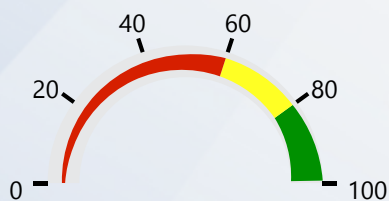

DE RESOLUCIÓN FUERA DE LOS SLA

ORIGEN DE SERVICIOS SOLICITADOS

ESTATUS ACTIVOS

TOP 3 SERVICIOS VENCIDOS

SERVICIOS VENCIDOS POR PROVINCIA

| Svc Solicitados | Svc Activos | % Svc Activos | Svc Vencidos | % Svc Vencidos | Svc Cerrados | % Svc Cerrados | % Efect Proceso | Efect Pro | % Resolución Tarde | Res Tarde |
|-----------------|-------------|---------------|--------------|----------------|--------------|----------------|-----------------|-----------|--------------------|-----------|
| 621 | 1 | 0 % | | | 620 | 100 % | | | 16 % | |