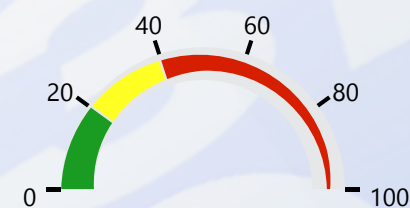

Entidad: Instituto de Mercadeo Agro...
 Area: All
 Tipo: All
 Desde: 01/01/2018
 Hasta: 01/31/2018

TOTAL DE SERVICIOS SOLICITADOS

TIPO DE SERVICIOS SOLICITADOS

TOP 3 SERVICIOS SOLICITADOS

DE EFECTIVIDAD DEL PROCESO

DE RESOLUCIÓN FUERA DE LOS SLA

ORIGEN DE SERVICIOS SOLICITADOS

ESTATUS ACTIVOS

TOP 3 SERVICIOS VENCIDOS

SERVICIOS VENCIDOS POR PROVINCIA

| Svc Solicitados | Svc Activos | % Svc Activos | Svc Vencidos | % Svc Vencidos | Svc Cerrados | % Svc Cerrados | % Efect Proceso | Efect Pro | % Resolución Tarde | Res Tarde |
|-----------------|-------------|---------------|--------------|----------------|--------------|----------------|-----------------|-----------|--------------------|-----------|
| 621 | 1 | 0 % | | | 620 | 100 % | | | 16 % | |