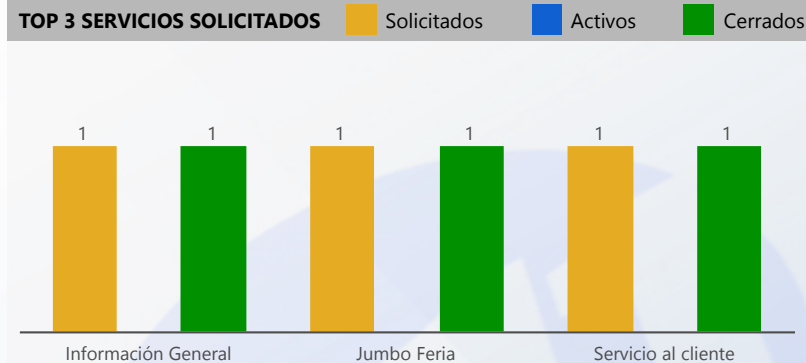

Entidad: Instituto de Mercadeo Agro...
 Area: All
 Tipo: All
 Desde: 01/01/2018
 Hasta: 01/31/2018

TOTAL DE SERVICIOS SOLICITADOS

TIPO DE SERVICIOS SOLICITADOS

TOP 3 SERVICIOS SOLICITADOS

DE EFECTIVIDAD DEL PROCESO

DE RESOLUCIÓN FUERA DE LOS SLA

ORIGEN DE SERVICIOS SOLICITADOS

ESTATUS ACTIVOS

TOP 3 SERVICIOS VENCIDOS

SERVICIOS VENCIDOS POR PROVINCIA

| Svc Solicitados | Svc Activos | % Svc Activos | Svc Vencidos | % Svc Vencidos | Svc Cerrados | % Svc Cerrados | % Efect Proceso | Efect Pro | % Resolución Tarde | Res Tarde |
|-----------------|-------------|---------------|--------------|----------------|--------------|----------------|-----------------|-----------|--------------------|-----------|
| 621 | 1 | 0 % | | | 620 | 100 % | | | 16 % | |