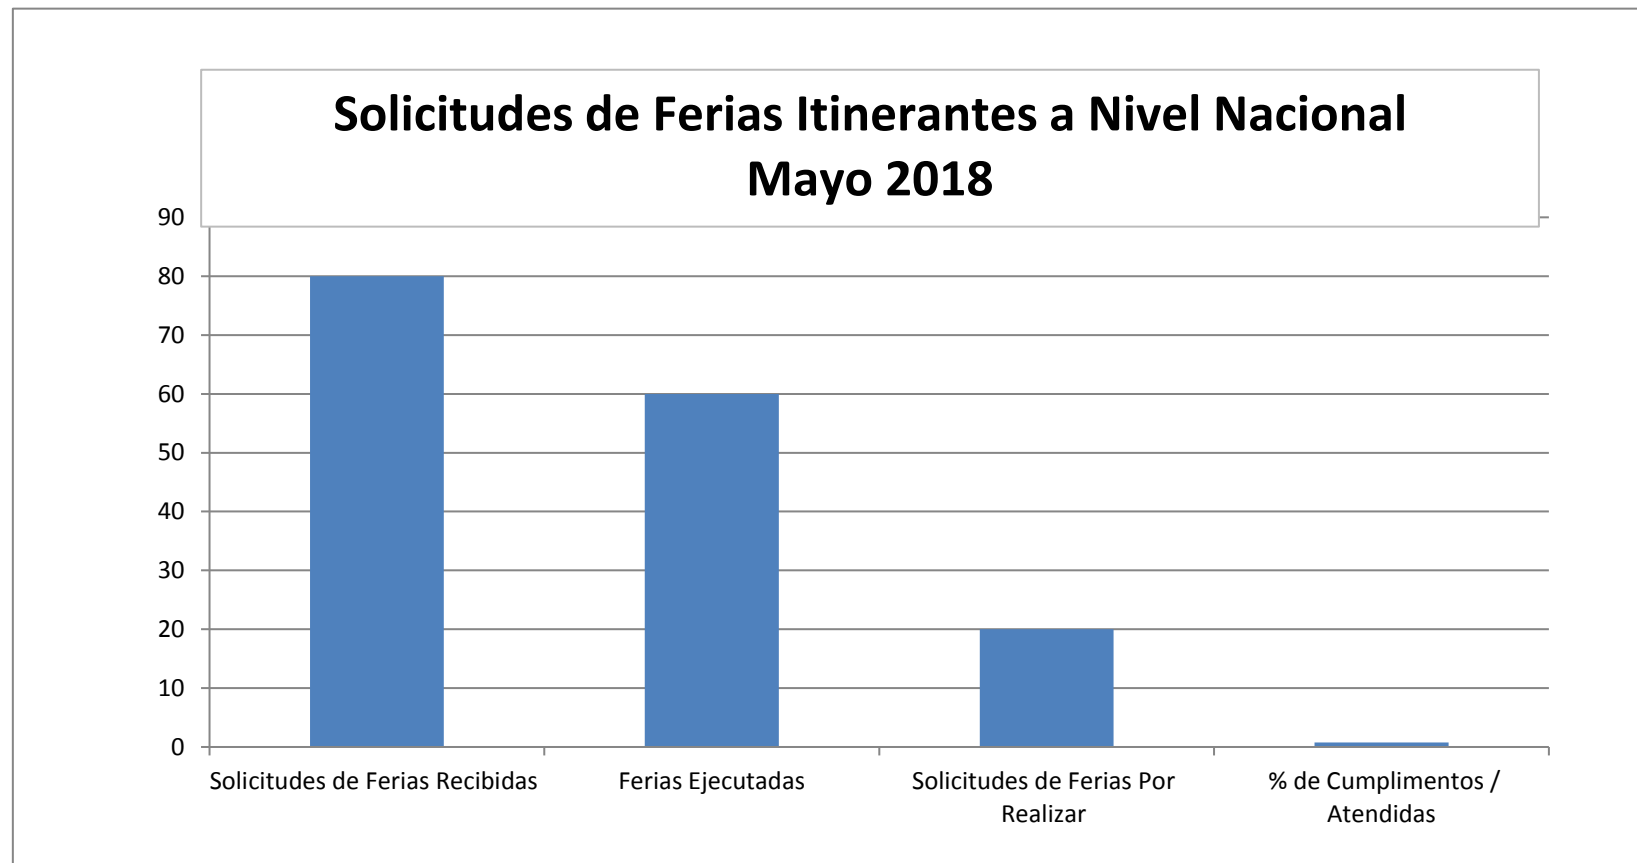

Gráfica de Solicitudes de Ferias Itinerantes a Nivel Nacional Mes de Mayo 2018

Solicitudes de Ferias Recibidas	Ferias Ejecutadas	Solicitudes de Ferias Por Realizar	% de Cumplimientos / Atendidas
80	60	20	75%

INSTITUTO DE MERCADEO AGROPECUARIO
PROGRAMA DE FERIAS LIBRES

Gráfica de Solicitudes de Ferias del mes de Mayo 2018
ÁREA METROPOLITANA

<i>Solicitudes de Ferias Recibidas</i>	<i>Ferias Ejecutadas</i>	<i>Solicitudes de Ferias Por Realizar</i>	<i>% de Cumplimientos / Atendidas</i>
139	101	38	73%