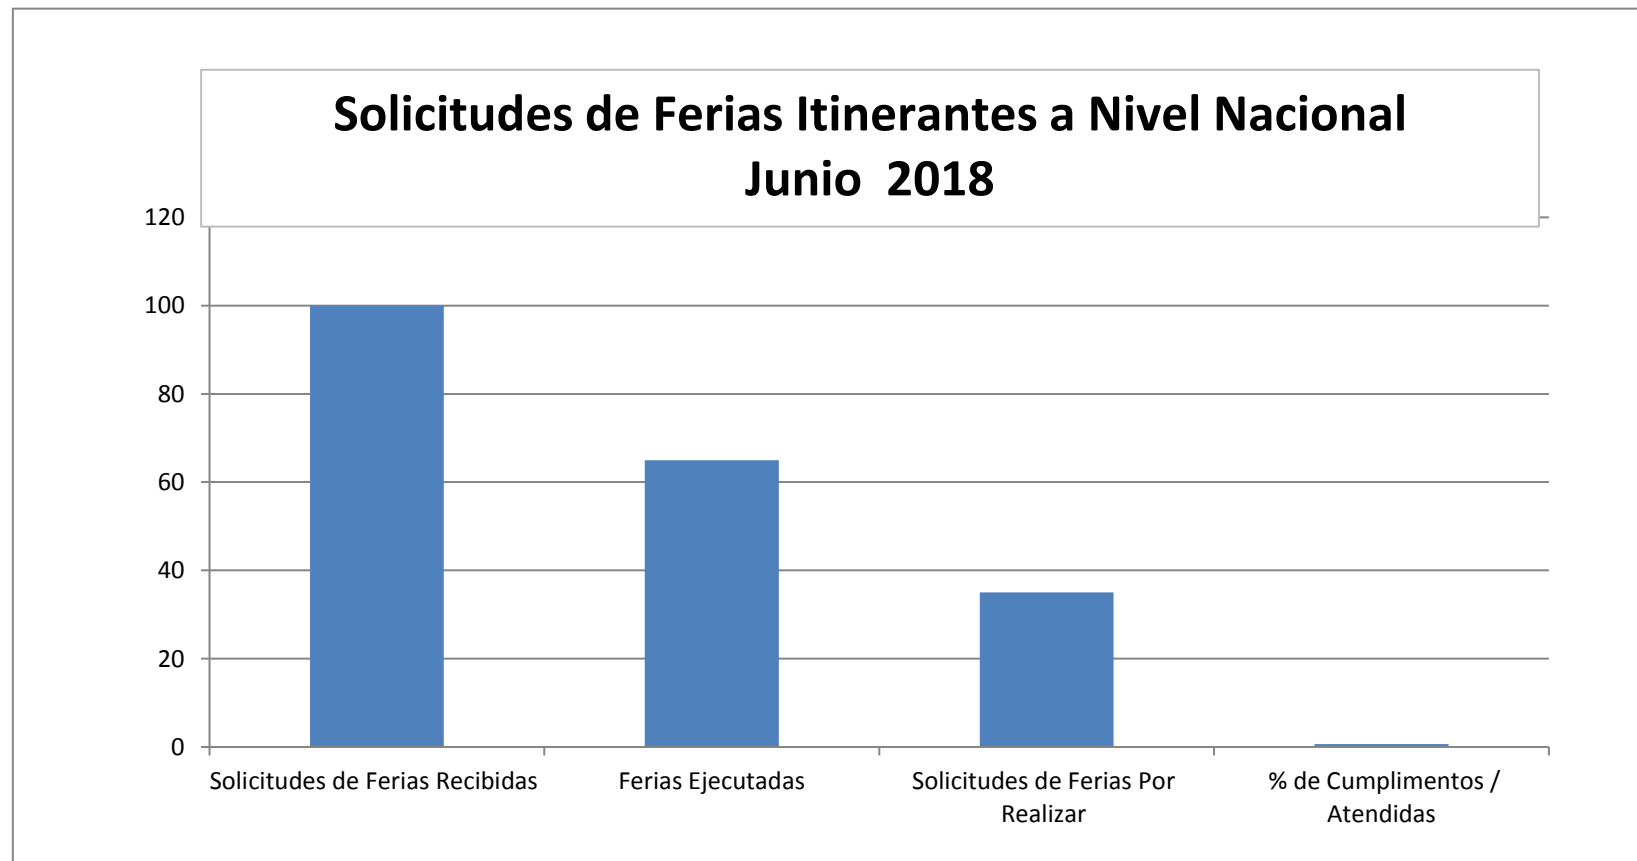

Gráfica de Solicitudes de Ferias Itinerantes a Nivel Nacional Mes de Junio 2018

Solicitudes de Ferias Recibidas	Ferias Ejecutadas	Solicitudes de Ferias Por Realizar	% de Cumplimientos / Atendidas
100	65	35	65%

INSTITUTO DE MERCADEO AGROPECUARIO
PROGRAMA DE FERIAS LIBRES

Gráfica de Solicitudes de Ferias del mes de Junio 2018
ÁREA METROPOLITANA

Solicitudes de Ferias Recibidas	Ferias Ejecutadas	Solicitudes de Ferias Por Realizar	% de Cumplimientos / Atendidas
70	56	14	80%