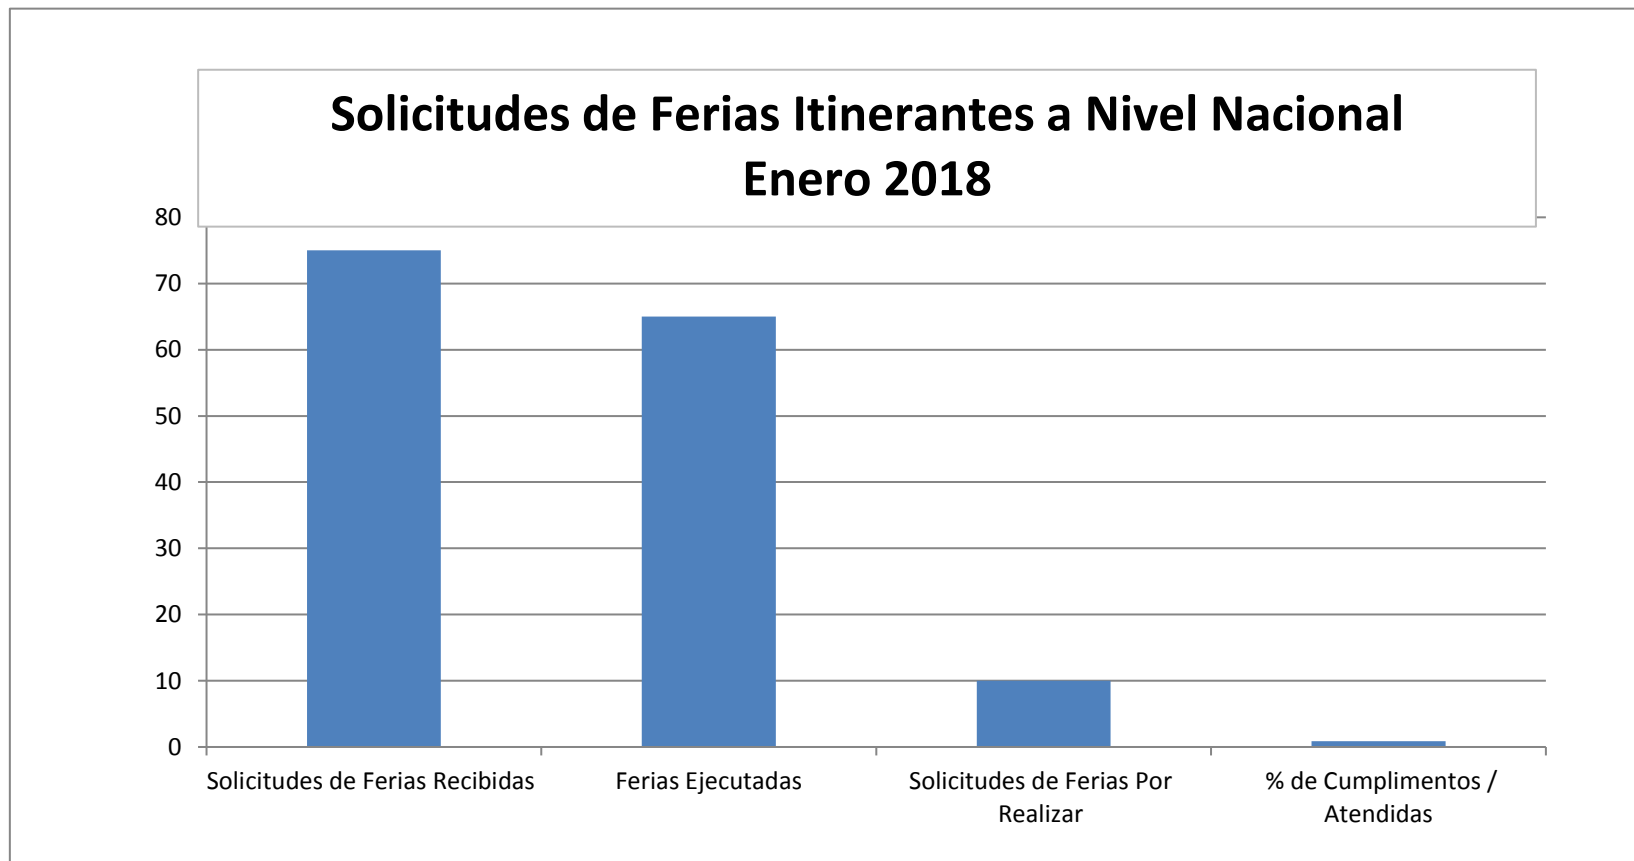

Gráfica de Solicitudes de Ferias Itinerantes a Nivel Nacional Mes de Enero 2018

Solicitudes de Ferias Recibidas	Ferias Ejecutadas	Solicitudes de Ferias Por Realizar	% de Cumplimientos / Atendidas
75	65	10	87%

INSTITUTO DE MERCADEO AGROPECUARIO
PROGRAMA DE FERIAS LIBRES

Gráfica de Solicitudes de Ferias del mes de Enero 2018
ÁREA METROPOLITANA

Solicitudes de Ferias Recibidas	Ferias Ejecutadas	Solicitudes de Ferias Por Realizar	% de Cumplimientos / Atendidas
70	57	13	81%