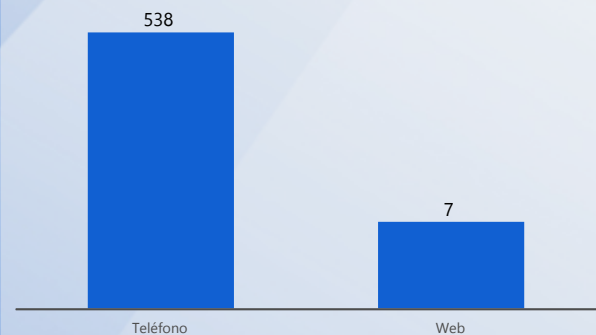

11 % DE RESOLUCIÓN FUERA DE LOS SLA

ORIGEN DE SERVICIOS SOLICITADOS

ESTATUS ACTIVOS

TOP 3 SERVICIOS VENCIDOS

SERVICIOS VENCIDOS POR PROVINCIA

Svc Solicitados	Svc Activos	% Svc Activos	Svc Vencidos	% Svc Vencidos	Svc Cerrados	% Svc Cerrados	% Efect Proceso	Efect Pro	% Resolución Tarde	Res Tarde
549	28	5 %	26	93 %	521	95 %		●	11 %	●