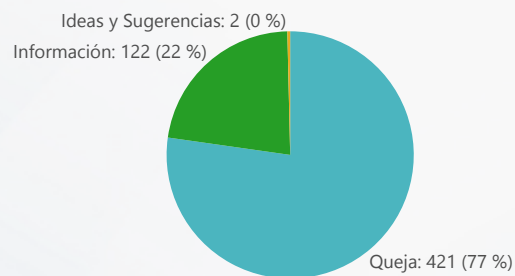

Entidad: Instituto de Mercadeo Agro...
 Area: All
 Tipo: All
 Desde: Open Range Boundary
 Hasta: 07/31/2017

TOTAL DE SERVICIOS SOLICITADOS

TIPO DE SERVICIOS SOLICITADOS

TOP 3 SERVICIOS SOLICITADOS

DE EFECTIVIDAD DEL PROCESO

11 % DE RESOLUCIÓN FUERA DE LOS SLA

ORIGEN DE SERVICIOS SOLICITADOS

ESTATUS ACTIVOS

TOP 3 SERVICIOS VENCIDOS

SERVICIOS VENCIDOS POR PROVINCIA

Svc Solicitados	Svc Activos	% Svc Activos	Svc Vencidos	% Svc Vencidos	Svc Cerrados	% Svc Cerrados	% Efect Proceso	Efect Pro	% Resolución Tarde	Res Tarde
549	28	5 %	26	93 %	521	95 %		●	11 %	●