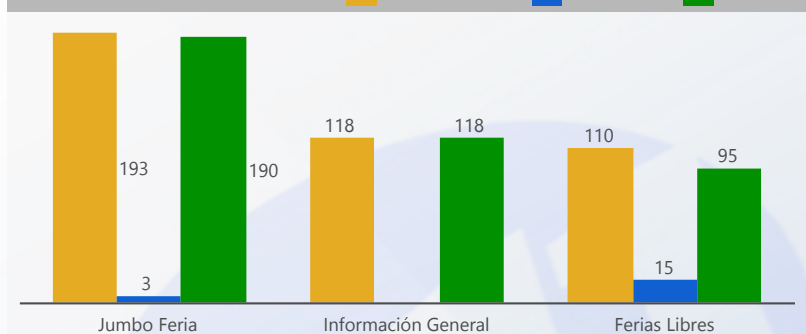

Entidad: Instituto de Mercadeo Agro...
 Area: All
 Tipo: All
 Desde: Open Range Boundary
 Hasta: 07/31/2017

TOTAL DE SERVICIOS SOLICITADOS

TIPO DE SERVICIOS SOLICITADOS

TOP 3 SERVICIOS SOLICITADOS

DE EFECTIVIDAD DEL PROCESO

11 % DE RESOLUCIÓN FUERA DE LOS SLA

ORIGEN DE SERVICIOS SOLICITADOS

ESTATUS ACTIVOS

TOP 3 SERVICIOS VENCIDOS

SERVICIOS VENCIDOS POR PROVINCIA

Svc Solicitados	Svc Activos	% Svc Activos	Svc Vencidos	% Svc Vencidos	Svc Cerrados	% Svc Cerrados	% Efect Proceso	Efect Pro	% Resolución Tarde	Res Tarde
549	28	5 %	26	93 %	521	95 %		●	11 %	●