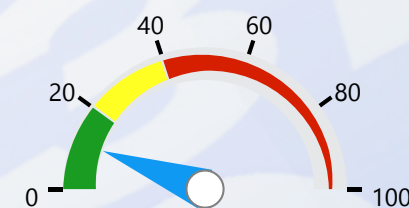

Entidad: Instituto de Mercadeo Agro...
 Area: All
 Tipo: All
 Desde: Open Range Boundary
 Hasta: 07/31/2017

TOTAL DE SERVICIOS SOLICITADOS

TIPO DE SERVICIOS SOLICITADOS

TOP 3 SERVICIOS SOLICITADOS

DE EFECTIVIDAD DEL PROCESO

11 % DE RESOLUCIÓN FUERA DE LOS SLA

ORIGEN DE SERVICIOS SOLICITADOS

ESTATUS ACTIVOS

TOP 3 SERVICIOS VENCIDOS

SERVICIOS VENCIDOS POR PROVINCIA

Svc Solicitados	Svc Activos	% Svc Activos	Svc Vencidos	% Svc Vencidos	Svc Cerrados	% Svc Cerrados	% Efect Proceso	Efect Pro	% Resolución Tarde	Res Tarde
549	28	5 %	26	93 %	521	95 %		●	11 %	●